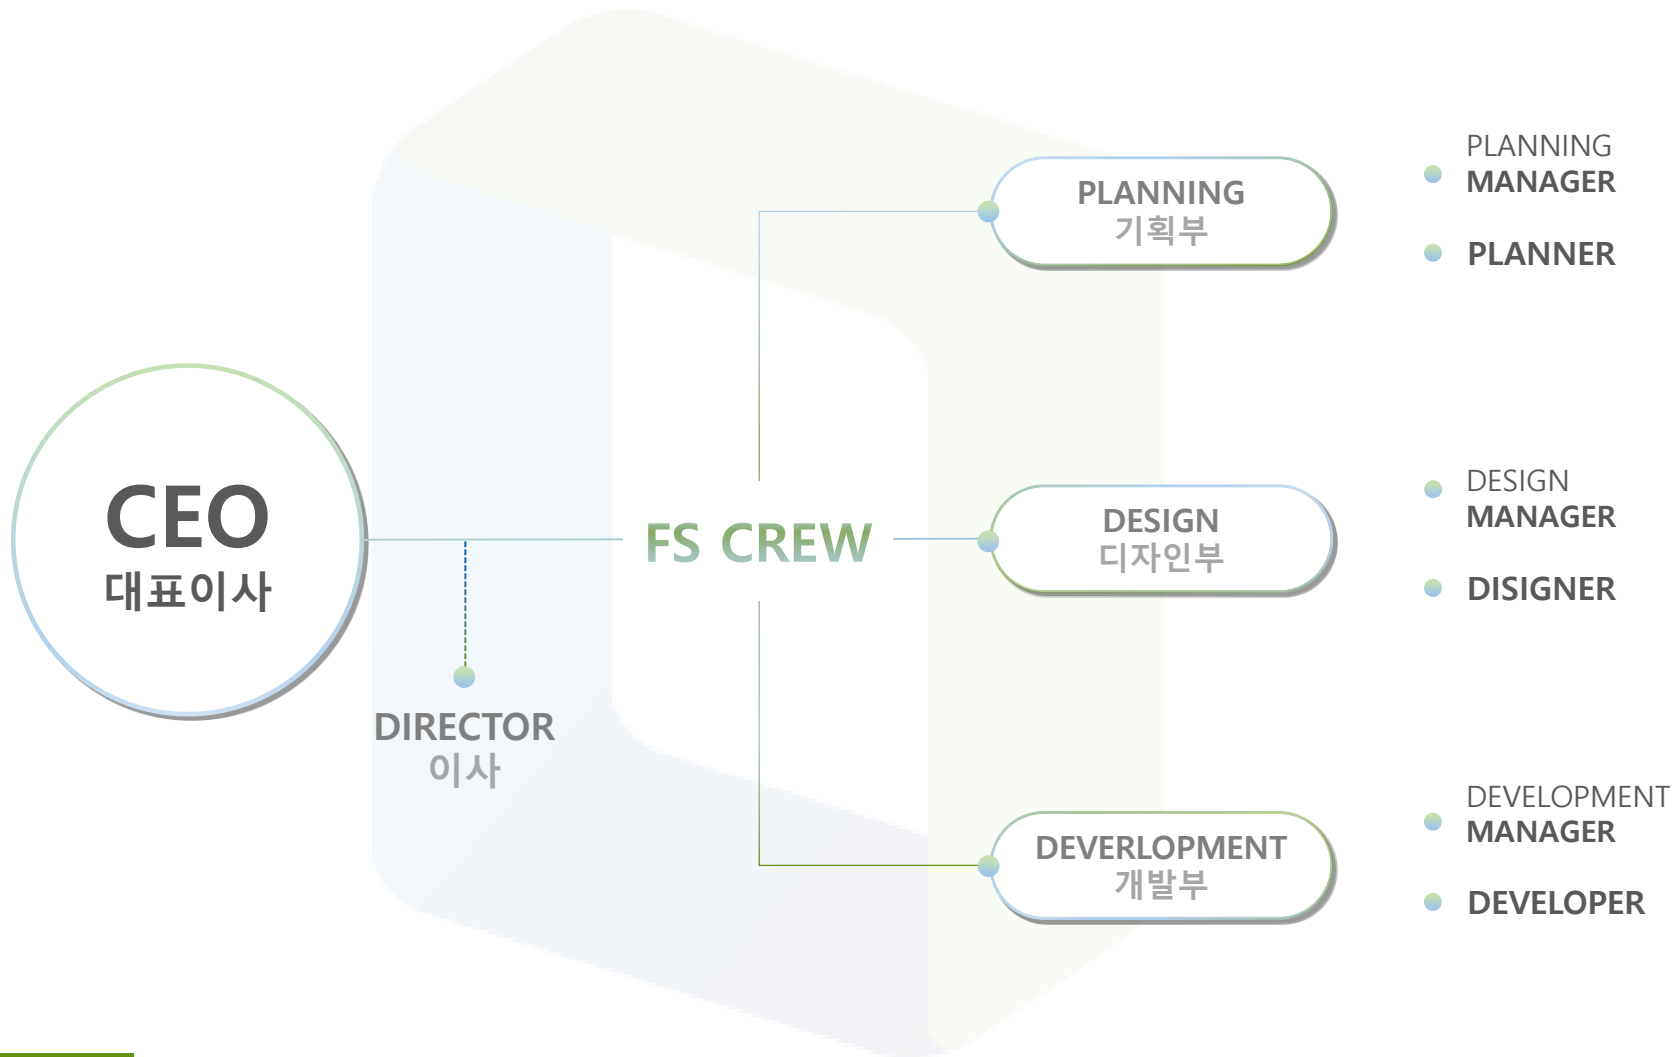

ORGANIZATION

퍼스트스마트는

분석, 기획, 설계 및 웹디자인, 퍼블리싱, 프로그램 개발 등 각 분야별 전문가들로 구성되어 효율적인 프로젝트를 진행하기에 최적화 된 환경이 구성되어 있습니다.