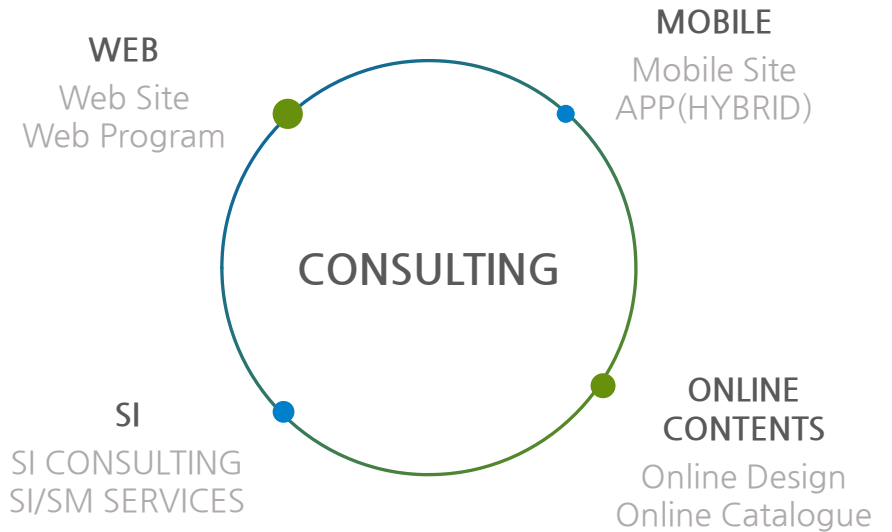

SERVICE. WEB, MOBILE, GRAPHIC

WE BUILD A HOUSE ON THE INTERNET.

퍼스트스마트는 인터넷상의 집을 짓습니다.

퍼스트스마트는 다양한 기업과 기관을 대상으로 홈페이지 제작과 SI, WEB&MOBILE Site 구축설계를 비롯한 다양한 컨설팅 활동을 전개하고 있는 전문 웹 에이전시입니다.

프로젝트의 용도, 주 이용객, 다양한 환경 등을 고려하여 변화의 흐름에 따라 유지보수 및 업그레이드가 용이하고 효율적인 시스템을 구축합니다.

클라이언트와 매력적인 비즈니스 모델을 구축하는 것을 최종목표로, 분석, 설계, 구현, 등을 통해 트렌디하며 차별화 된 결과물을 만들기 위해 최선을 다하고 있습니다.

분석

다양한 환경들을 고려하여 건적산출용도 및 특성파악 현재 트렌드 분석

설계

홈페이지 사이트맵 구성 홈페이지 메인 컨셉 협의 맞춤 디자인 시안제작

구현

시안 도출 및 컨펌 콘텐츠 스토리보드 구성 콘텐츠 디자인 및 프로그램 구현