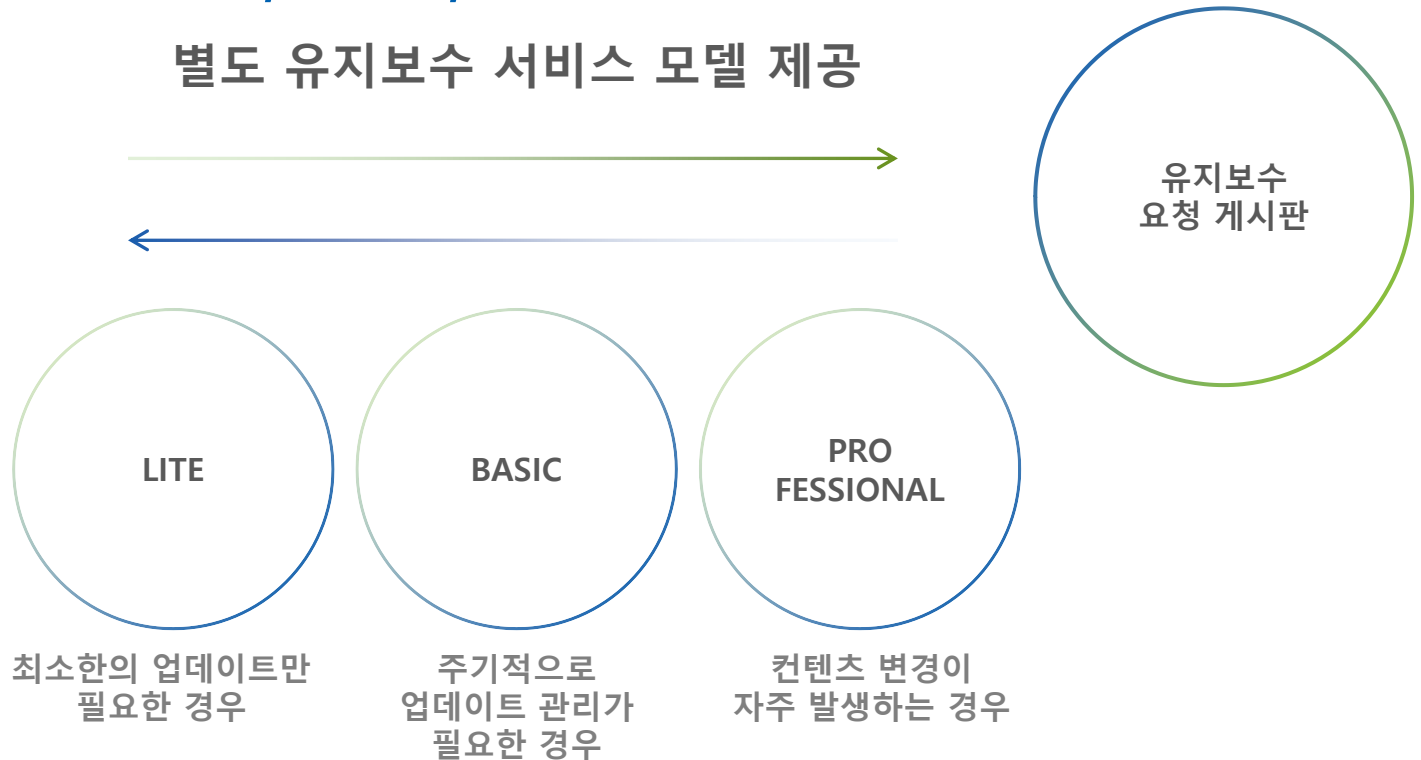

LITE, BASIC, PROFESSIONAL

별도 유지보수 서비스 모델 제공